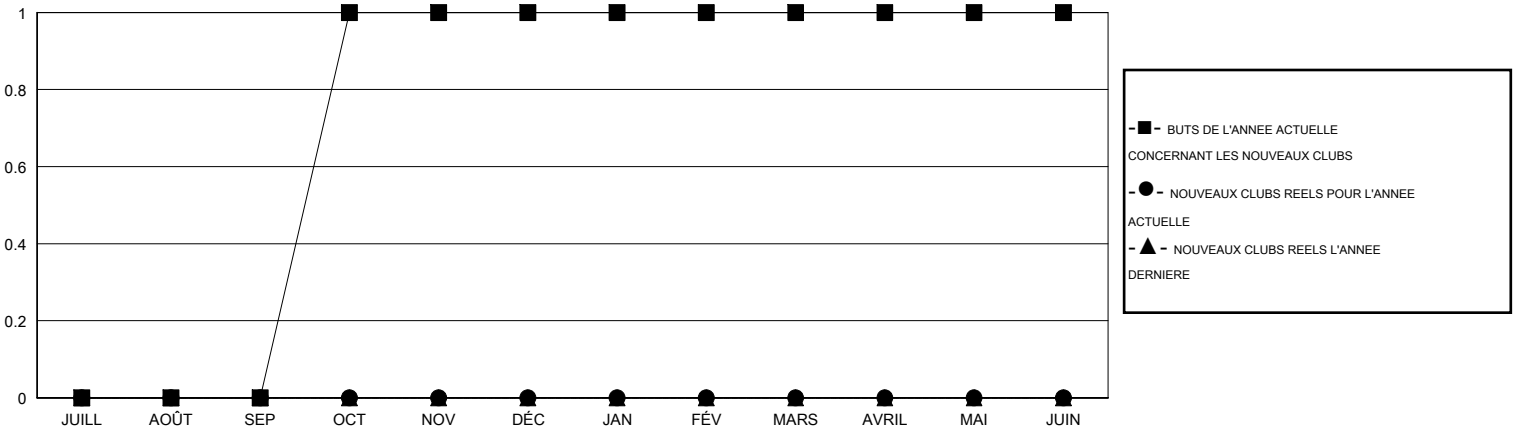

MONTHLY MEMBERSHIP PROGRESS REPORT

District 103CE

Results as of: 1/31/2017

GMT: Jean-Jacques STOFFEL-MUNCK

LIEU FRANCE

RC EME

Clubs				Membres			
RESULTATS POUR 2016-2017				RESULTATS POUR 2016-2017			
TRIMESTRE	BUT CONCERNANT LES NOUVEAUX CLUBS	NOUVEAUX CLUBS	CLUBS ANNULÉS	TRIMESTRE	OBJECTIF DE CROISSANCE NETTE DES NOUVEAUX MEMBRES (excluant les membres réintégrés ou transférés)	TOTAL DE LA CROISSANCE DES NOUVEAUX MEMBRES (excluant les membres réintégrés ou transférés)	TOTAL DES MEMBRES RADIES (y compris les transferts)
JUILL/AOÛT/SEP	0	0	0	JUILL/AOÛT/SEP	-6	17	31
OCT/NOV/DÉC	1	0	0	OCT/NOV/DÉC	6	15	27
JAN/FÉV/MARS	0	0	0	JAN/FÉV/MARS	-1	22	13
AVRIL/MAI/JUIN	0	0	0	AVRIL/MAI/JUIN	-13	0	0

BUTS ET NOUVEAUX CLUBS REELS - CUMULATIF