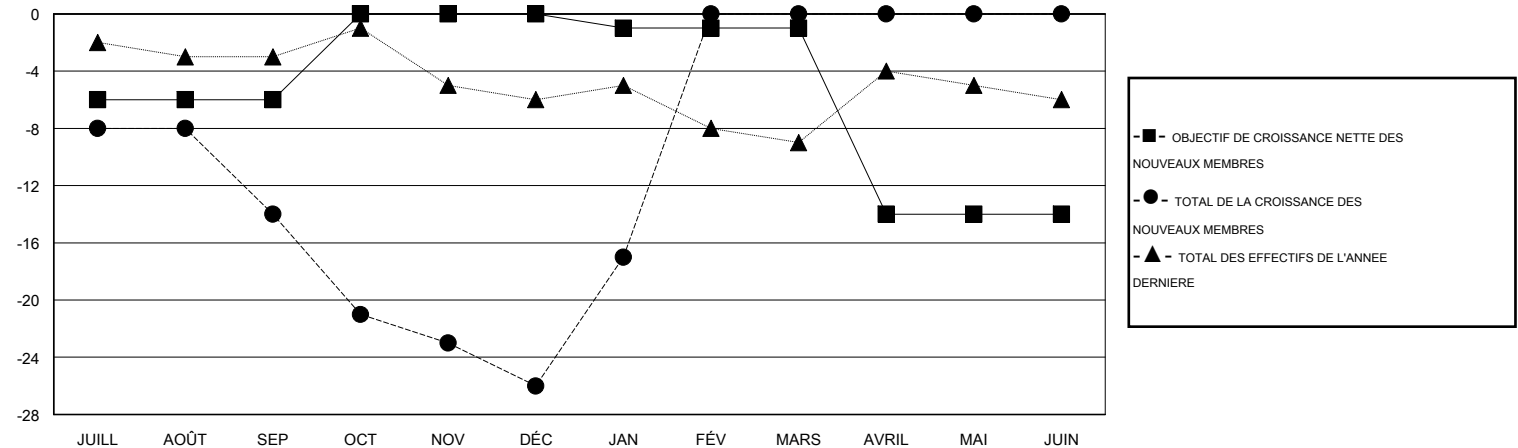

# MONTHLY MEMBERSHIP PROGRESS REPORT

District 103CE

Results as of: 1/31/2017

GMT: Jean-Jacques STOFFEL-MUNCK

LIEU FRANCE

RC EME

Clubs				Membres			
RESULTATS POUR 2016-2017				RESULTATS POUR 2016-2017			
TRIMESTRE	BUT CONCERNANT LES NOUVEAUX CLUBS	NOUVEAUX CLUBS	CLUBS ANNULÉS	TRIMESTRE	OBJECTIF DE CROISSANCE NETTE DES NOUVEAUX MEMBRES (excluant les membres réintégrés ou transférés)	TOTAL DE LA CROISSANCE DES NOUVEAUX MEMBRES (excluant les membres réintégrés ou transférés)	TOTAL DES MEMBRES RADIES (y compris les transferts)
JUILL/AOÛT/SEP	0	0	0	JUILL/AOÛT/SEP	-6	17	31
OCT/NOV/DÉC	1	0	0	OCT/NOV/DÉC	6	15	27
JAN/FÉV/MARS	0	0	0	JAN/FÉV/MARS	-1	22	13
AVRIL/MAI/JUIN	0	0	0	AVRIL/MAI/JUIN	-13	0	0

BUTS ET NOUVEAUX CLUBS REELS - CUMULATIF

BUTS ET MEMBRES REELS - CUMULATIF

CLUBS RADIES: 0	29 CLUBS OF 63 ONT AJOUTE 1 OU PLUSIEURS NOUVEAUX MEMBRES	<b>DISTRIBUTION PAR SEXE</b>
		HOMME 1,199 (77.11%)
		FEMME 356 (22.89%)
<b>MEMBRES RADIES</b>	<a href="#">CLIQUEZ ICI POUR LES INFORMATIONS CUMULATIVES SUR LES EFFECTIFS</a>	<b>NOMBRE TOTAL DE MEMBRES D'UNITÉS FAMILIALES</b> 10
DECEDE 6		<b>MEMBRES DE FAMILLE QUI RÈGENT LA MOITIÉ DES COTISATIONS</b> 5
CLUB ANNULÉ 0		
AUTRE 65		
<b>TOTAL 71</b>		